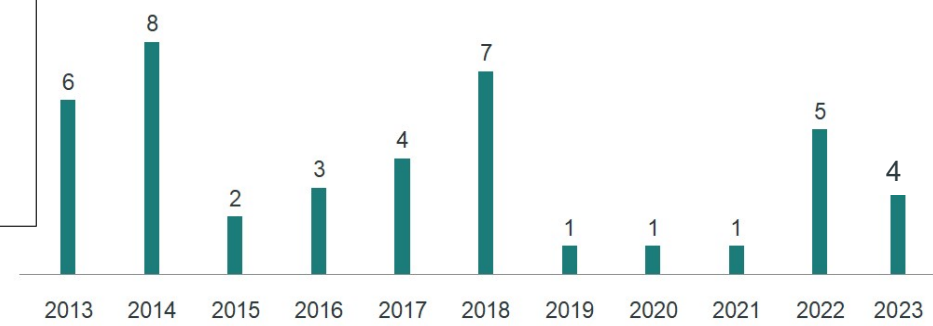

TERRITOIRE D'ACTION DE L'AGENCE URBAINE KENITRA-SIDI KACEM-SIDI SLIMANE : SITUATION DES DOCUMENTS D'URBANISME

Planification territoriale, pour une offre territoriale diversifiée et consolidée

-Planification réglementaire-

EVOLUTION DE LA COUVERTURE EN DOCUMENTS DE PLANIFICATION REGLEMANTAIRE

33 documents produisant effet juridique couvrant **33 communes** soit un taux de couverture de **53 %**

Évolution annuelle du nombre des Plans d'aménagements homologués