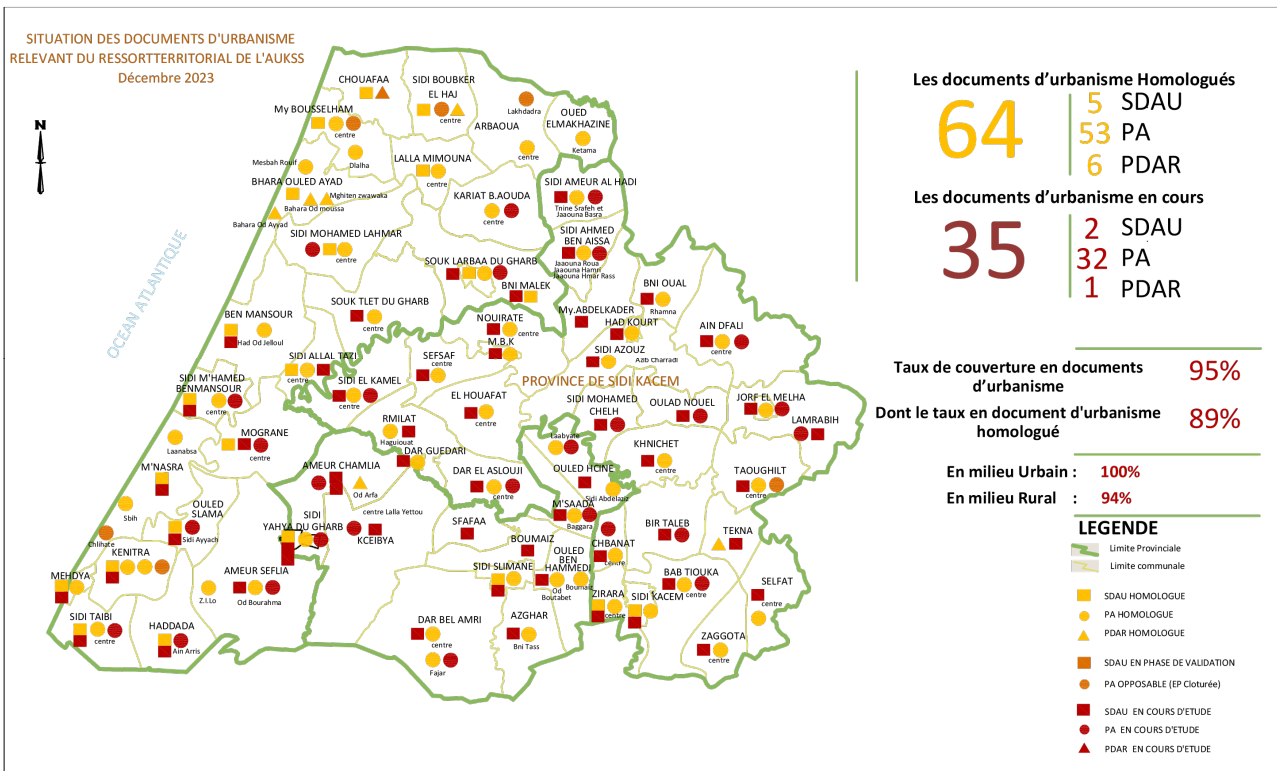

TERRITOIRE D'ACTION DE L'AGENCE URBAINE KENITRA-SIDI KACEM-SIDI SLIMANE : SITUATION DES DOCUMENTS D'URBANISME

Planification territoriale, pour une offre territoriale diversifiée et consolidée

-Planification réglementaire-

EVOLUTION DE LA COUVERTURE EN DOCUMENTS DE PLANIFICATION REGLEMANTAIRE

33 documents produisant effet juridique couvrant **33 communes** soit un taux de couverture de **53 %**

Évolution annuelle du nombre des Plans d'aménagements homologués

Province	Documents d'urbanisme	Commune	Etat d'avancement
Sidi kacem : 13 en cours	Plan d'Aménagement du centre Taoughilt	Taoughilt	Phase EP/DC
	Plan d'Aménagement du Centre de Lamrabih	Lamrabih	Phase EP/DC
	Plan d'Aménagement du Centre de Bir Taleb	Bir Taleb	PHASE CTL
	Plan d'Aménagement du Centre Dar Laaslouji	Dar Laaslouji	PHASE II
	Plan d'Aménagement du Centre Sidi Mohamed Chelh	Sidi Mohamed Chelh	PHASE II
	Plan d'Aménagement du Centre de Bab Tiouka	Bab Tiouka	PHASE II
	Plan d'Aménagement du Centre de Chbanat	Chbanate	PHASE II
	Plan d'Aménagement de la ville de Jorf El Melha	Jorf El Melha	Phase I
	Plan d'Aménagement du Centre de Oulad Noual	Oulad Noual	Phase I
	Plan d'Aménagement du Centre de Sidi Ahmed Benaïssa	Sidi Ahmed Benaïssa	Phase I
	Plan d'Aménagement du Centre de Sidi Ameur El Hadi	Sidi Ameur El Hadi	Phase I
	Plan d'Aménagement du Centre Sidi El Kamel	Sidi El Kamel	Phase I
	Plan d'Aménagement de Ain Dfali	Ain Dfali	Phase I